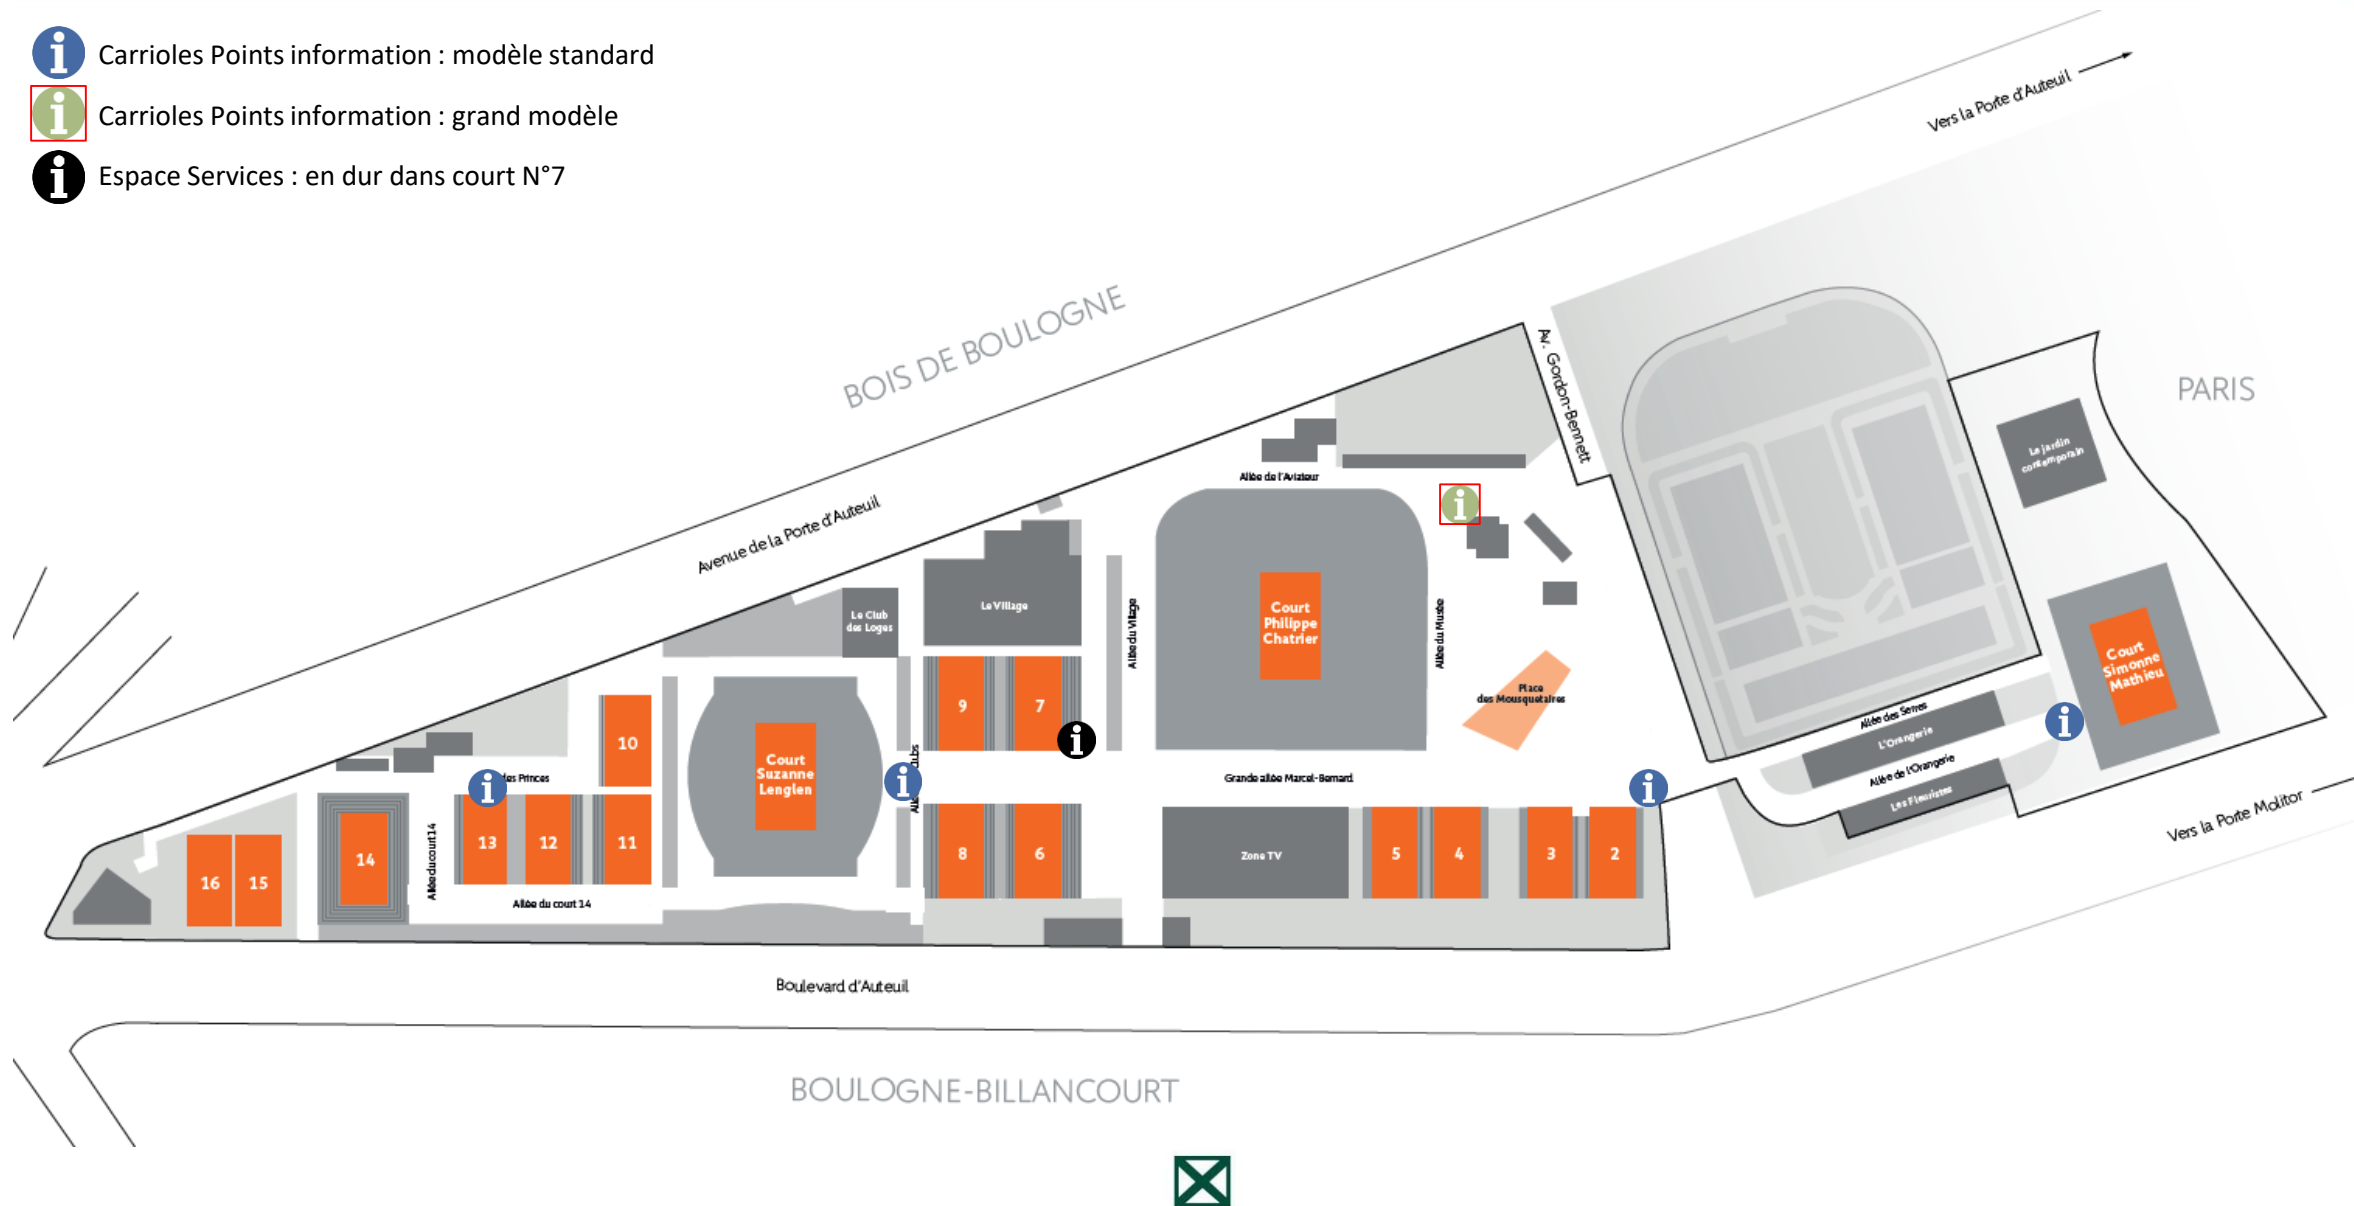

# IMPLANTATION DU 22 MAI AU 11 JUIN (INCLUS)

-  Carrioles Points information : modèle standard
-  Carrioles Points information : modèle « large »
-  Espace Services : en dur dans court N°7

# ACTIVATION QRG (LUNDI 22/05 – VENDREDI 26/05)

 Carrioles Points information : modèle « large »

 Espace Services : en dur dans court N°7

# ACTIVATION JYN + TABLEAU FINAL

-  Carrioles Points information : modèle standard
-  Carrioles Points information : grand modèle
-  Espace Services : en dur dans court N°7

BOUGER LES LIGNES, AVEC STYLE