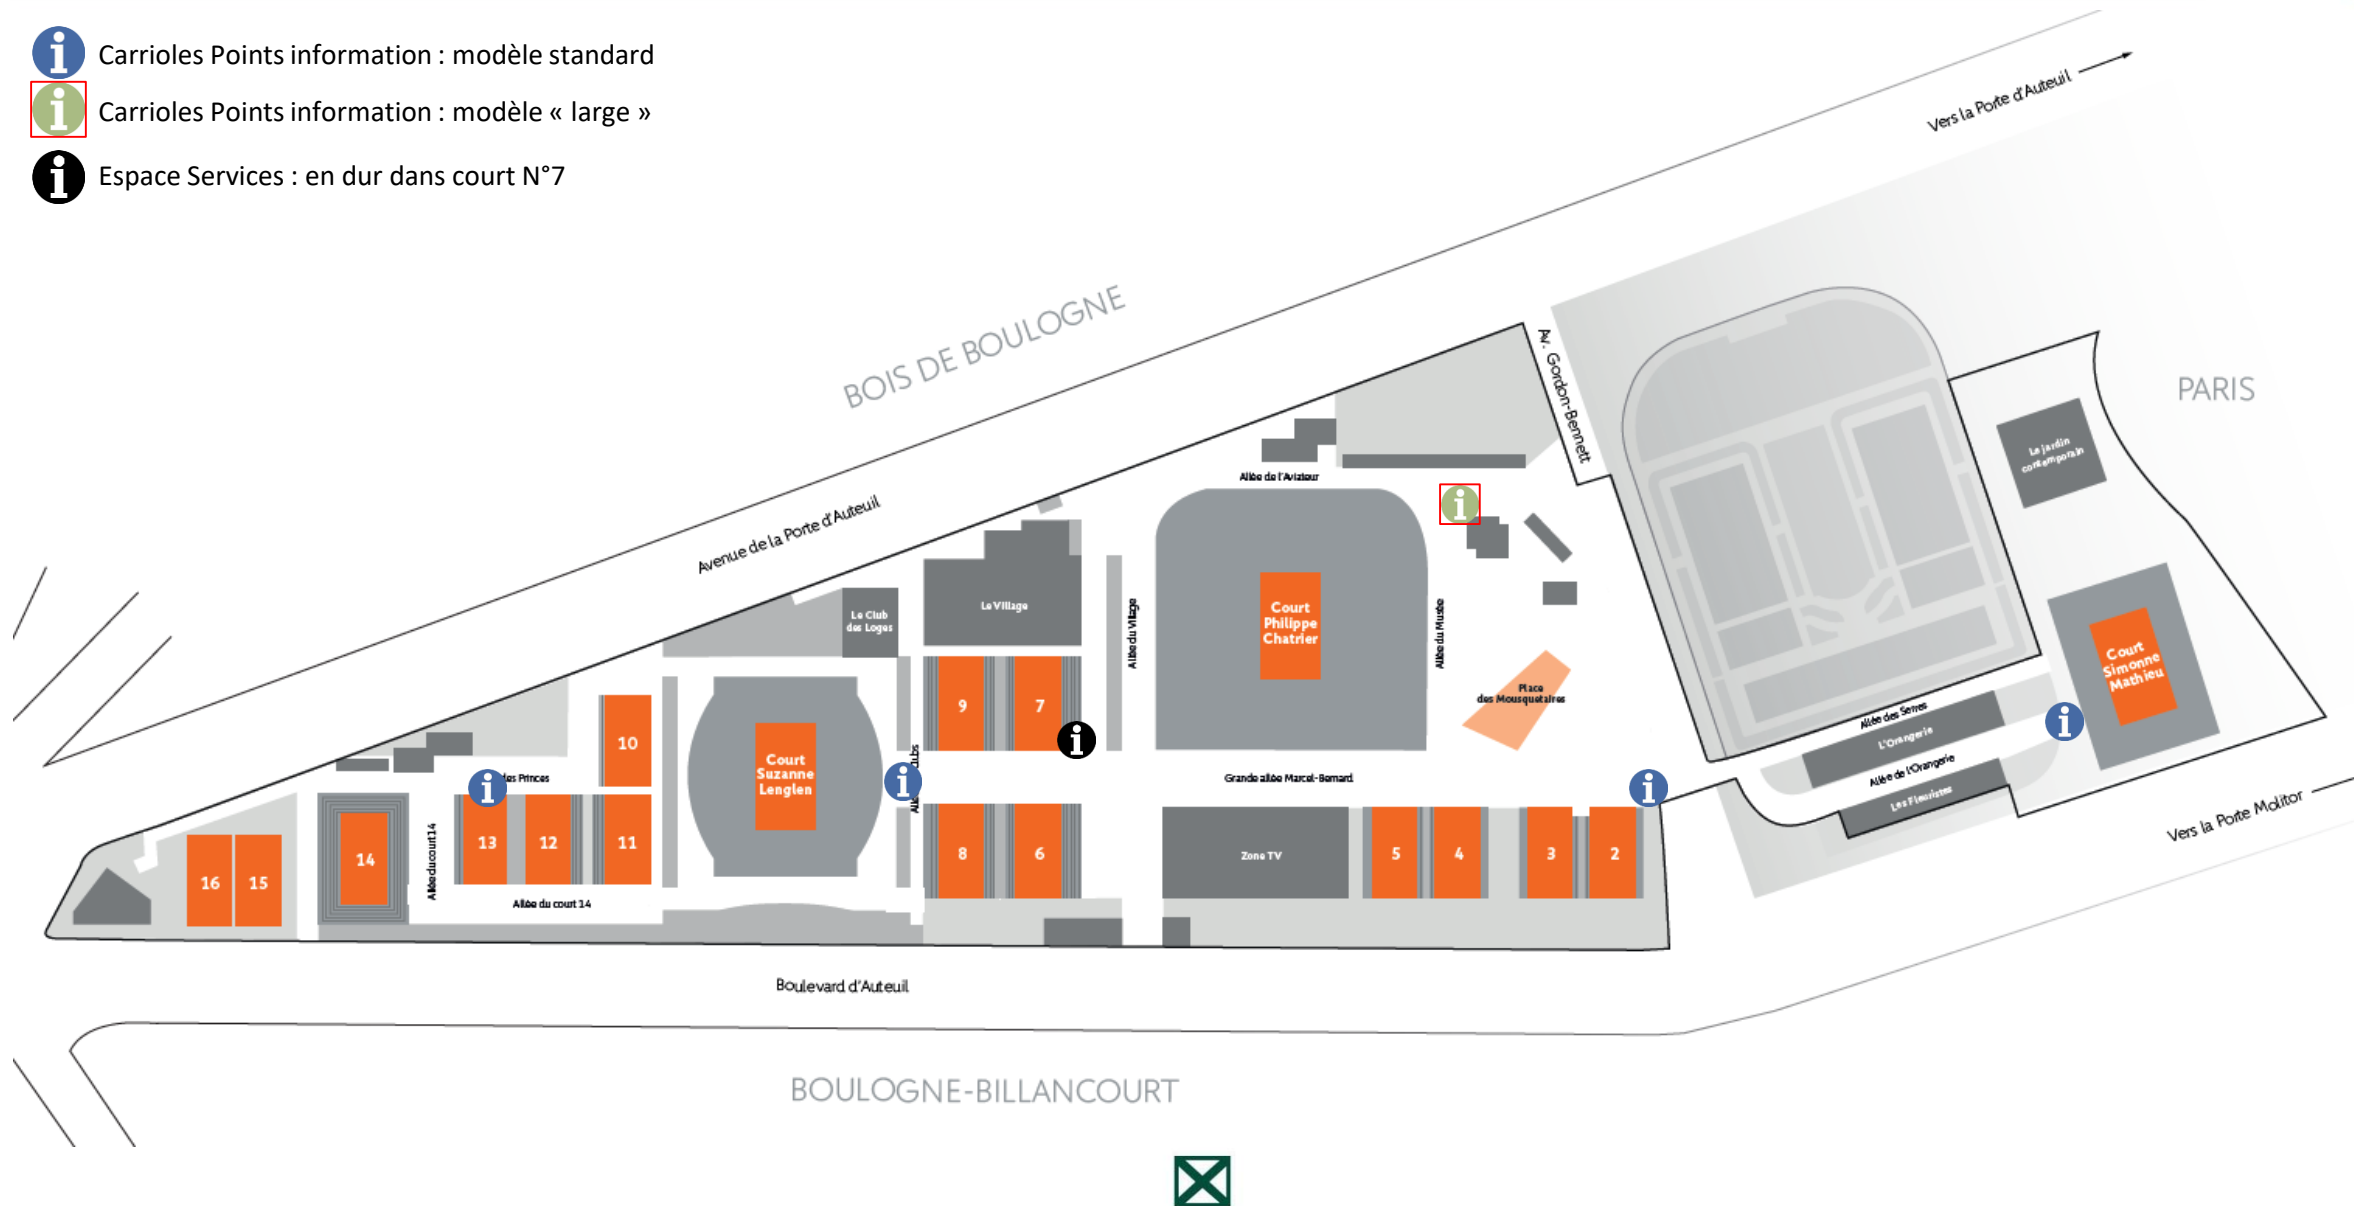

ROLAND-GARROS

ROLAND-

POINTS INFORMATION

GARRROS

# IMPLANTATION DU 22 MAI AU 11 JUIN (INCLUS)

-  Carrioles Points information : modèle standard
-  Carrioles Points information : modèle « large »
-  Espace Services : en dur dans court N°7

# ACTIVATION QRG (LUNDI 22/05 – VENDREDI 26/05)

 Carrioles Points information : modèle « large »

 Espace Services : en dur dans court N°7

# ACTIVATION JYN + TABLEAU FINAL

-  Carrioles Points information : modèle standard
-  Carrioles Points information : grand modèle
-  Espace Services : en dur dans court N°7

BOUGER LES LIGNES, AVEC STYLE