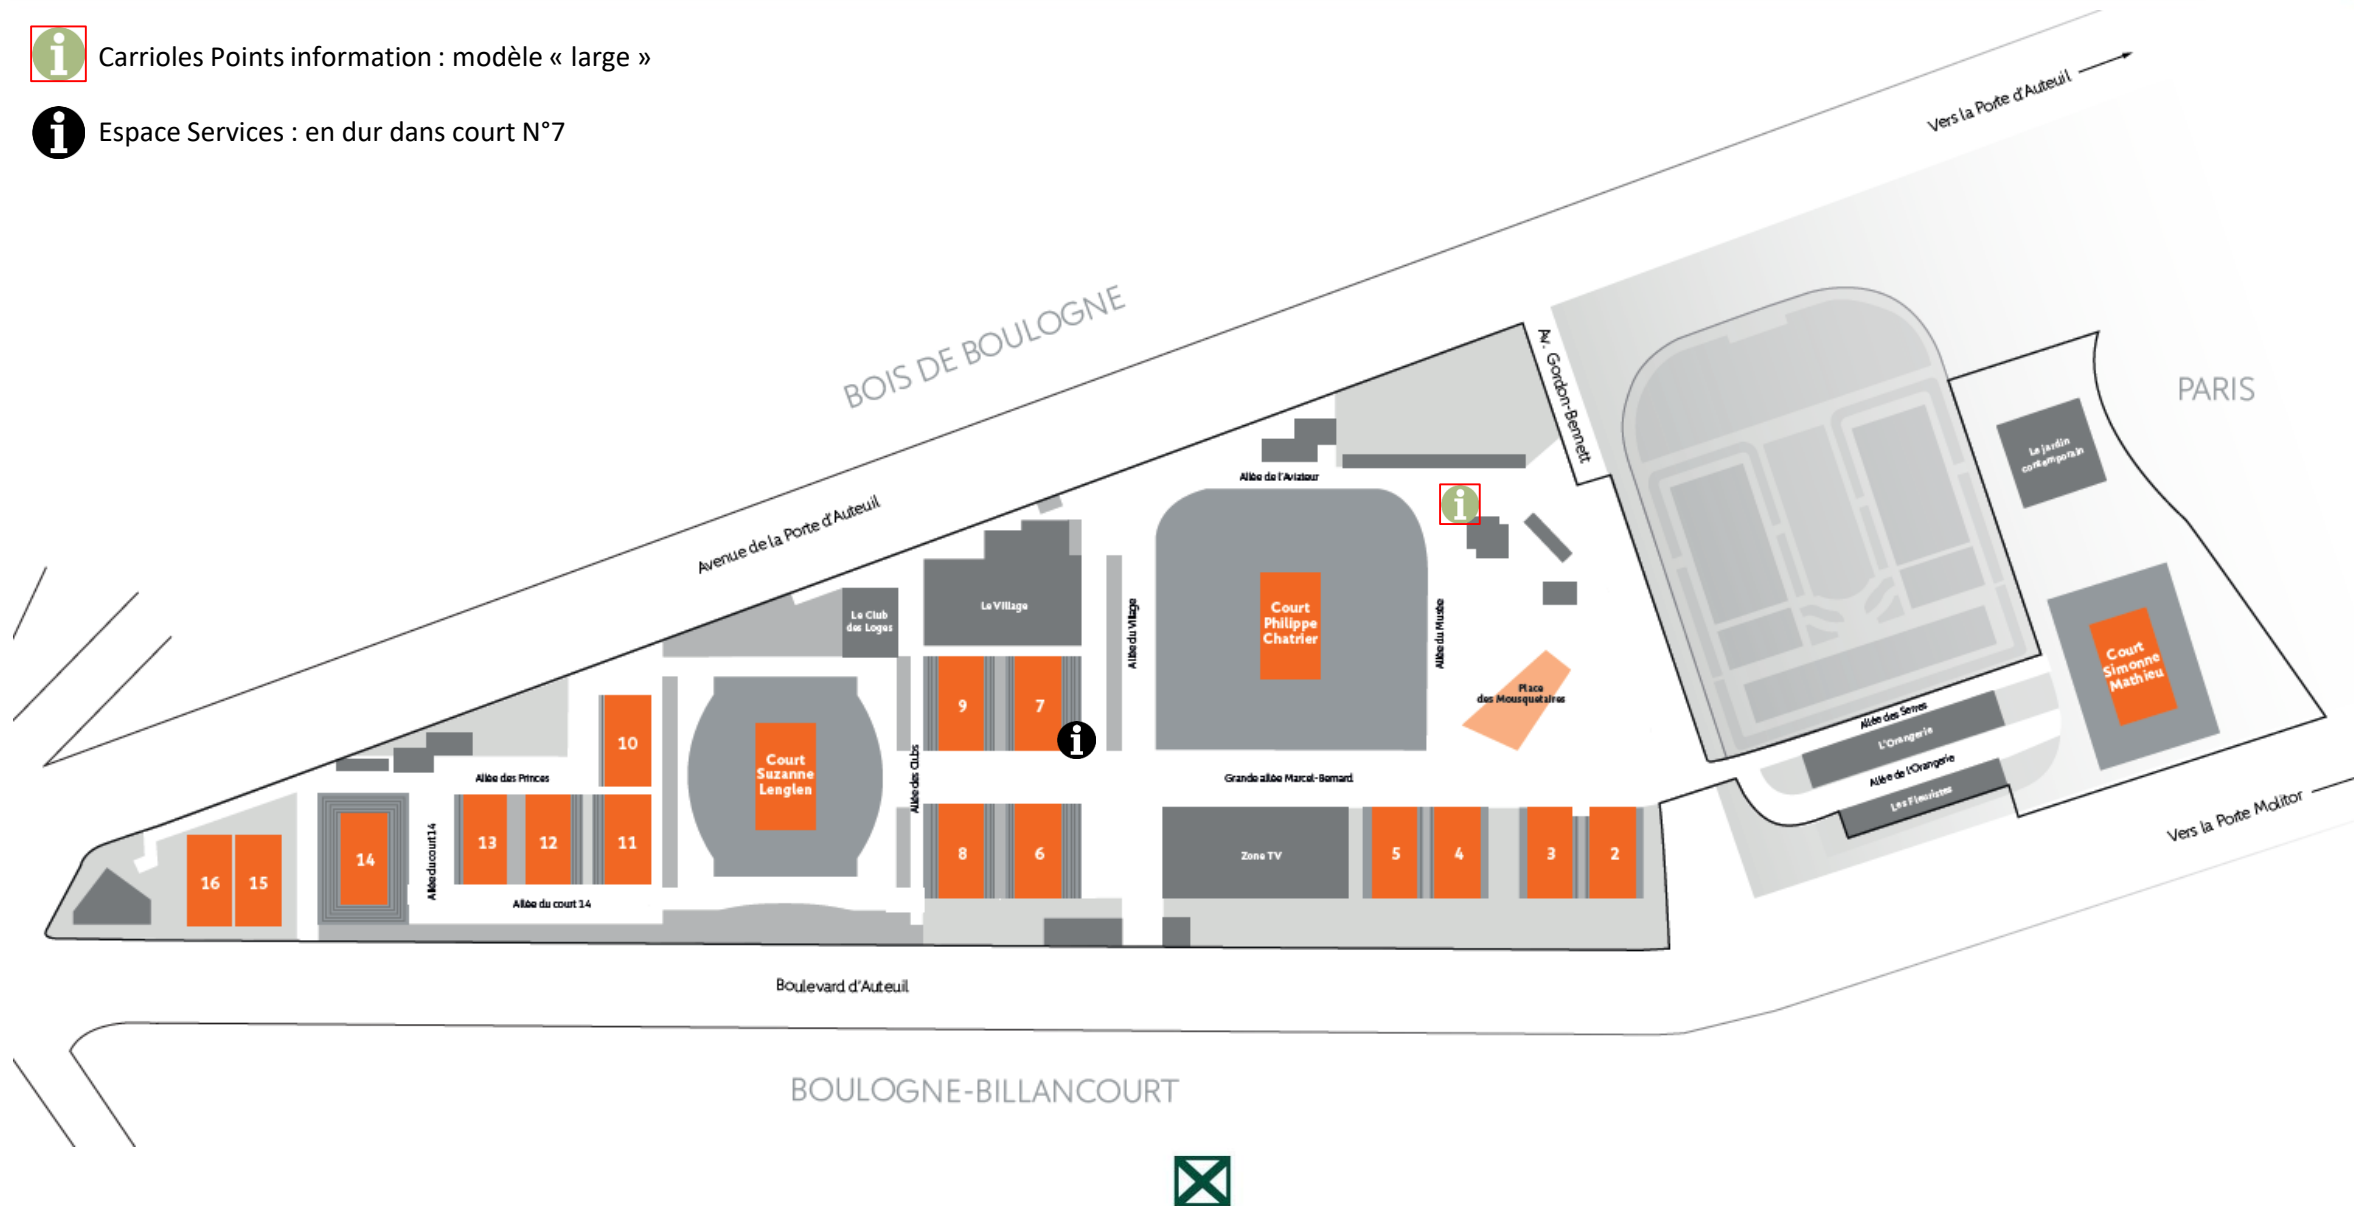

# IMPLANTATION DU 22 MAI AU 11 JUIN (INCLUS)

-  Carrioles Points information : modèle standard
-  Carrioles Points information : modèle « large »
-  Espace Services : en dur dans court N°7

# ACTIVATION QRG (LUNDI 22/05 – VENDREDI 26/05)

 Carrioles Points information : modèle « large »

 Espace Services : en dur dans court N°7

# ACTIVATION JYN + TABLEAU FINAL

-  Carrioles Points information : modèle standard
-  Carrioles Points information : grand modèle
-  Espace Services : en dur dans court N°7

BOUGER LES LIGNES, AVEC STYLE